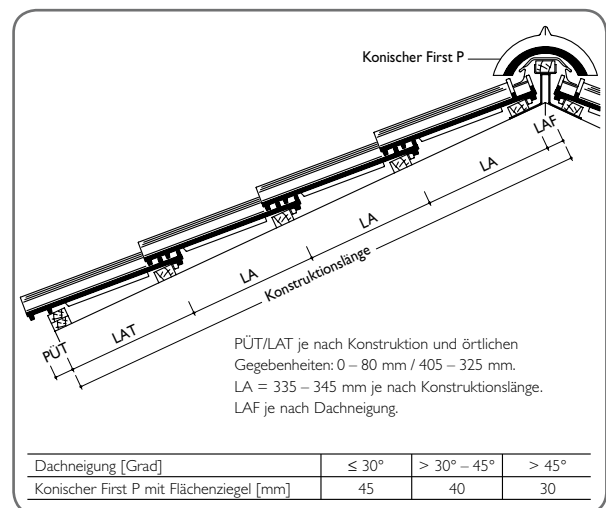

EINTEILUNG TRAUFE – FIRST