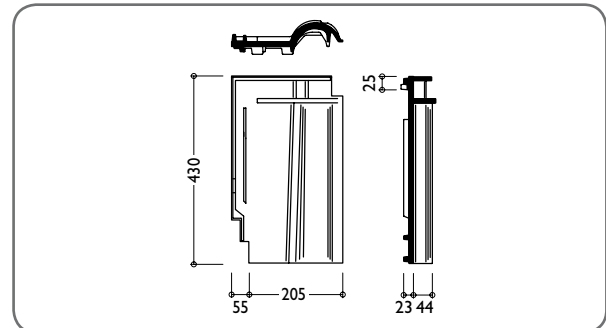

ABMESSUNGEN