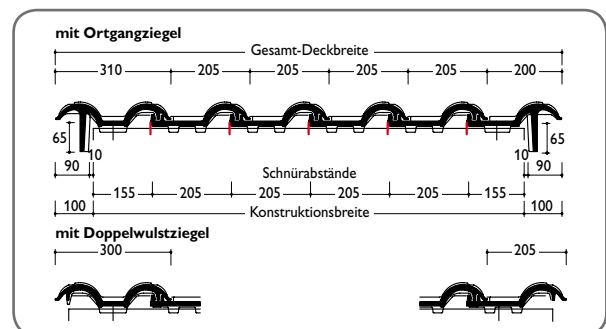

GARANTIEN

Auf Braas Dachziegel werden 30 Jahre Material-Garantie sowie 10 Jahre Zusatz-Garantie auf Frostbeständigkeit gemäß Urkunde gewährt.

TECHNISCHE DATEN

Variable Decklänge:	335 – 345 mm
Mittlere Deckbreite:	205 mm
Bedarf pro m ² :	14,1 – 14,6 St.
Gewicht pro Stück:	ca. 3,6 kg
Regeldachneigung:	22°

ABMESSUNGEN

EINTEILUNG TRAUFE – FIRST

EINTEILUNG ORTGANG – ORTGANG

Dachziegel werden aus natürlichen Rohstoffen hergestellt. Fertigungsbedingte Schwankungen der Farbe und Oberflächenstruktur innerhalb eines engen Toleranzbereiches sind bei Mustern und Lieferlosen daher ganz normal. Sie entsprechen der Produktnorm. Farbänderungen können auch durch Witterungseinflüsse sowie Lichteinwirkung im Laufe der Zeit auftreten.