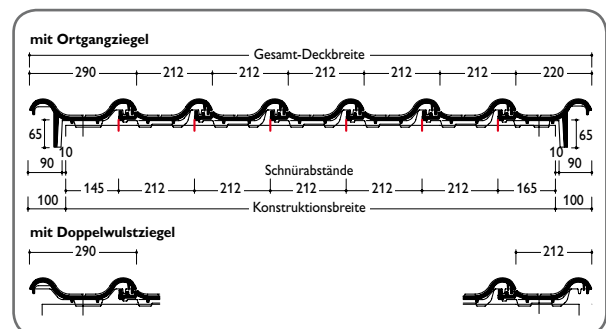

GARANTIEN

Auf Braas Dachziegel werden 30 Jahre Material-Garantie sowie 10 Jahre Zusatz-Garantie auf Frostbeständigkeit gemäß Urkunde gewährt.

TECHNISCHE DATEN

Variable Decklänge:	334 – 356 mm
Mittlere Deckbreite:	212 mm
Bedarf pro m ² :	13,3 – 14,1 St.
Gewicht pro Stück:	ca. 3,6 kg
Regeldachneigung:	22°

ABMESSUNGEN

EINTEILUNG TRAUFE – FIRST

EINTEILUNG ORTGANG – ORTGANG

Dachziegel werden aus natürlichen Rohstoffen hergestellt. Fertigungsbedingte Schwankungen der Farbe und Oberflächenstruktur innerhalb eines engen Toleranzbereiches sind bei Mustern und Lieferlosen daher ganz normal. Sie entsprechen der Produktnorm. Farbänderungen können auch durch Witterungseinflüsse sowie Lichteinwirkung im Laufe der Zeit auftreten.