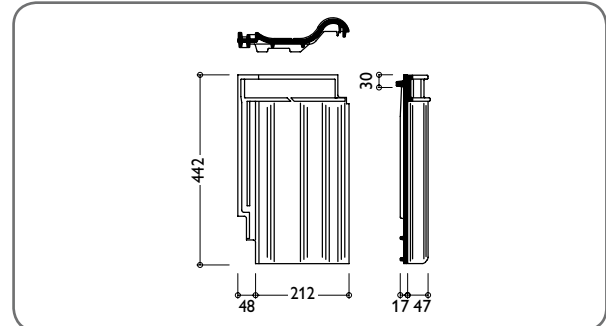

ABMESSUNGEN