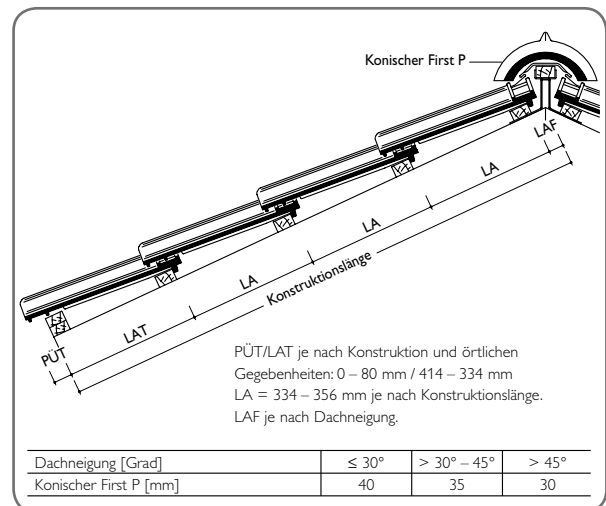

EINTEILUNG TRAUFE – FIRST