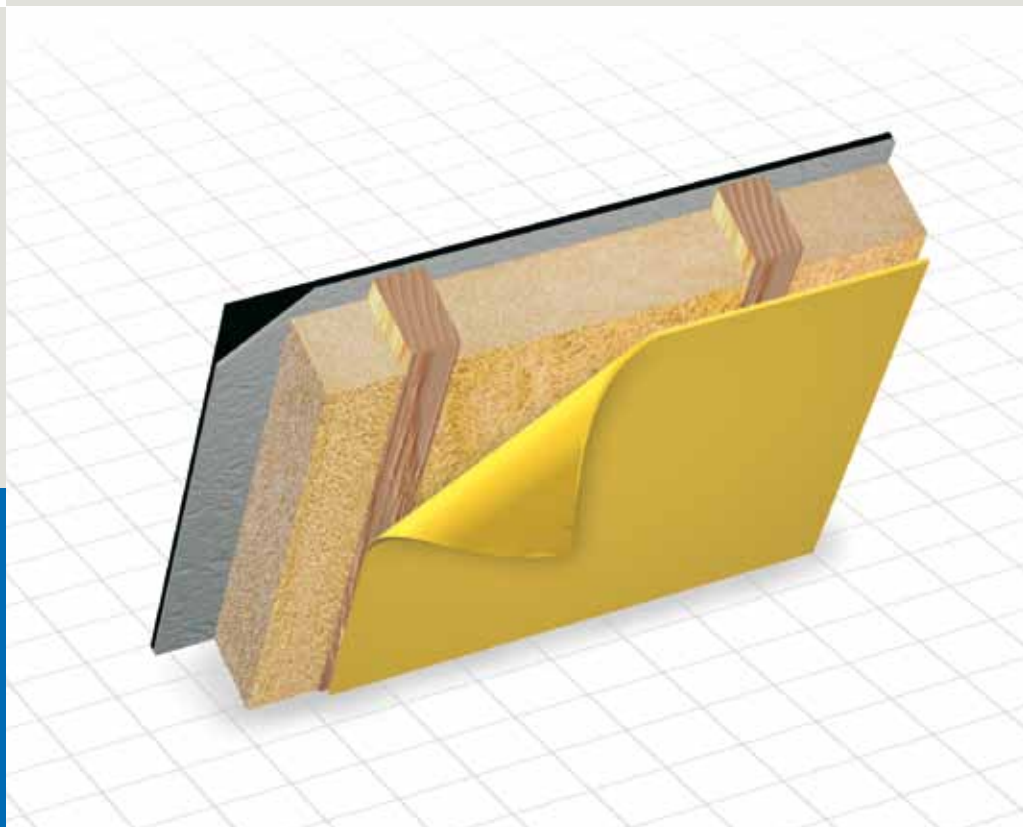

Аксессуары DELTA®

DELTA®-MULTI-BAND M60

Универсальная односторонняя клеящая лента шириной 60 мм.

DELTA®-TIXX

Клей для примыкания пароизоляции к стенам и трубам. Только для внутренних работ.

DELTA®-FLEXX-BAND

Соединительная лента для примыкания гидро- и пароизоляционных плёнок к мансардным окнам, кровельным проходкам, строительным элементам из бетона, камня, металла, кирпича.