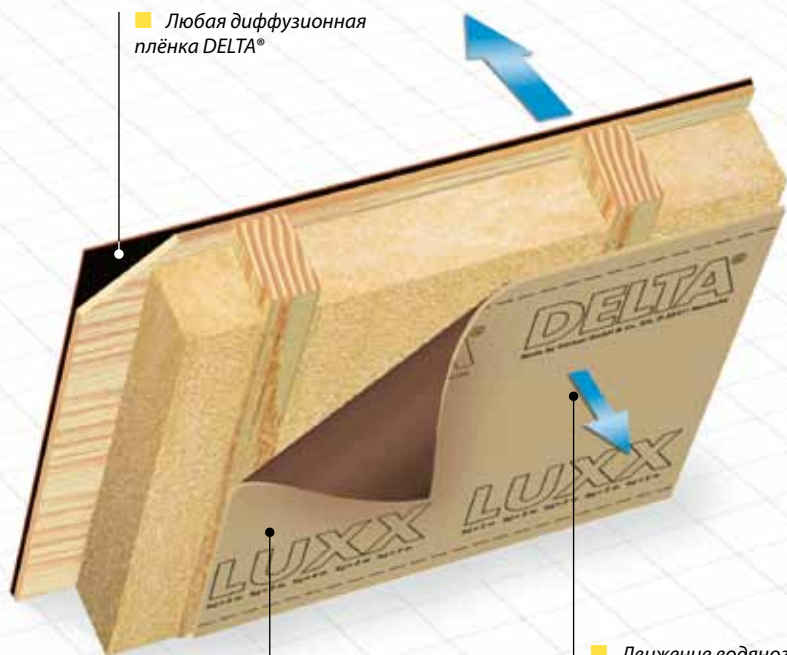

Аксессуары DELTA®

DELTA®-MULTI-BAND M60

Универсальная односторонняя клеящая лента шириной 60 мм.

DELTA®-TIXX

Клей для примыкания пароизоляции к стенам и трубам. Только для внутренних работ.

DELTA®-KOMM-BAND

Саморасширяющаяся и самоклеящаяся уплотнительная лента для примыканий пароизоляции к стенам.

DELTA®-FLEXX-BAND

Соединительная лента для примыкания гидро- и пароизоляционных плёнок к мансардным окнам, кровельным проходкам, строительным элементам из бетона, камня, металла, кирпича.

DELTA®

ООО Дёркен
141580, Московская область,
Солнечногорский район,
район а/п Шереметьево, с.п. Луневское,
Бизнес-центр «Шерлэнд», офис 226.
Тел./факс: +7 499 2724803
logistic@doerken.ru
www.doerken.ru
Предприятие группы Дёркен.

Официальный дилер:

■ Любая диффузионная плёнка DELTA®

■ Прочное покрытие из полиэтилена

■ Движение водяного пара в летний период