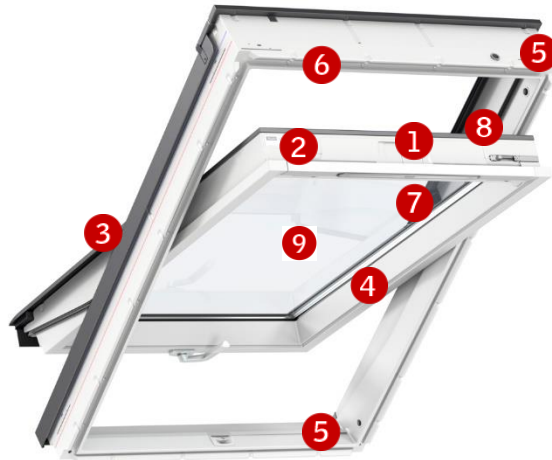

Характеристики

Гальванизированная хромированная сталь
Цвет: серебристый

Модель, код размера, вариант исполнения, производственный код

Накладки на защелках делают установку проще, быстрее и безопаснее. Алюминий с лакокрасочным покрытием

Пенополистирол, темно-серый
Термически обработанная древесина

Пластик
Цвет: серый

Съемный, моющийся

Гальванизированная хромированная сталь
Цвет: серебристый

8 **Шпингалет**

Фиксирует окно в двух положениях: для проветривания и для обслуживания

Теплосбережение R_w 0,9
Закаленное внешнее стекло