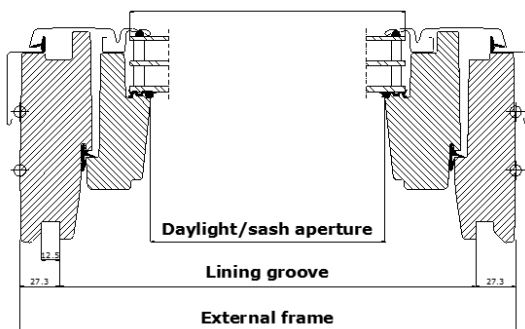

Размеры и площадь остекления

	472 mm	550 mm	660 mm	780 mm	942 mm
978 mm				GLU MK04 (0.47)	
1178 mm			GLU FK06 (0.47)	GLU MK06 (0.59)	
1398 mm				GLU MK08 (0.72)	GLU PK08 (0.92)

( ) = площадь остекления, м²

Для установки над высокими пристенками (130-160 см от пола) рекомендуются мансардные окна с ручкой снизу.

Расстояние между отделочными пазами под откосы

Код размера	Ширина (мм)
FK--	605
MK--	725
PK--	887

Код размера	Высота (мм)
--04	919
--06	1119
--08	1339
--10	1549

Поперечный разрез