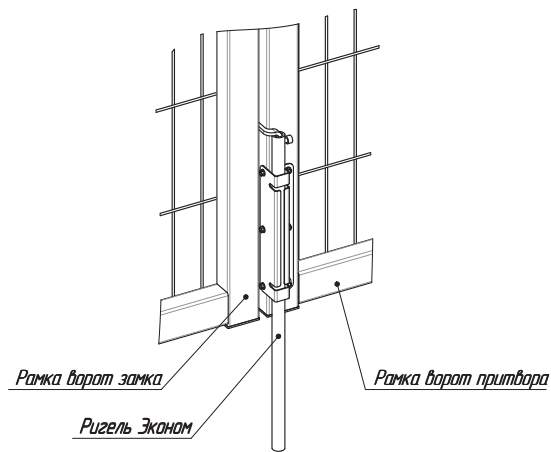

В.330-00-0СБ

Обозначение	L, мм	M, мм	P, мм	Примечание
В.330-00-0	2200	1450	1257	Ворота MEDIUM 1,53
-01	2500	1650	1257	Ворота MEDIUM 1,73
-02	3000	1950	1657	Ворота MEDIUM 2,03
-03	1500	950	662	Ворота MEDIUM 1,03

*Размеры для справок

				В.330-00-0СБ		
				Лист	Масса	Масштаб
				Ворота MEDIUM		
Изм.	Лист	№ докум.	Подп.	Дата		
Разраб.	Гришина			6.11.17		
Проб.	Кандыбов			6.11.17		
Г. контр.	Иванкин			6.11.17		
Н. контр.	Даничкина			6.11.17		
Утв.	Кисарук			6.11.17		
				Лист	Масса	Масштаб
				Листов 1	-	1:10
				GRAND LINE		
				Копирабол	Формат А2	