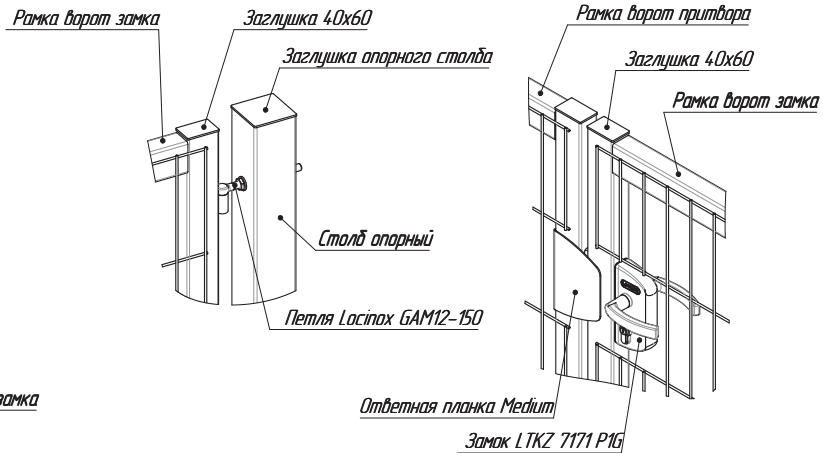

В.330-00-0СБ

Обозначение	L, мм	M, мм	P, мм	Примечание
В.330-00-0	2200	1450	1257	Ворота MEDIUM 1,53
-01	2500	1650	1257	Ворота MEDIUM 1,73
-02	3000	1950	1657	Ворота MEDIUM 2,03
-03	1500	950	662	Ворота MEDIUM 1,03

*Размеры для справок

				В.330-00-0СБ		
				Лист	Масса	Масштаб
				Ворота MEDIUM		
Изм.	Лист	№ докум.	Подп.	Дата		
Разраб.	Гришина			6.11.17		
Проб.	Кандыбов			6.11.17		
Г. контр.	Иванкин			6.11.17		
Н. контр.	Даничкина			6.11.17		
Утв.	Кисарук			6.11.17		
				Лист	Масса	Масштаб
				Листов 1	-	1:10
				GRAND LINE		
				Копирабол	Формат А2	