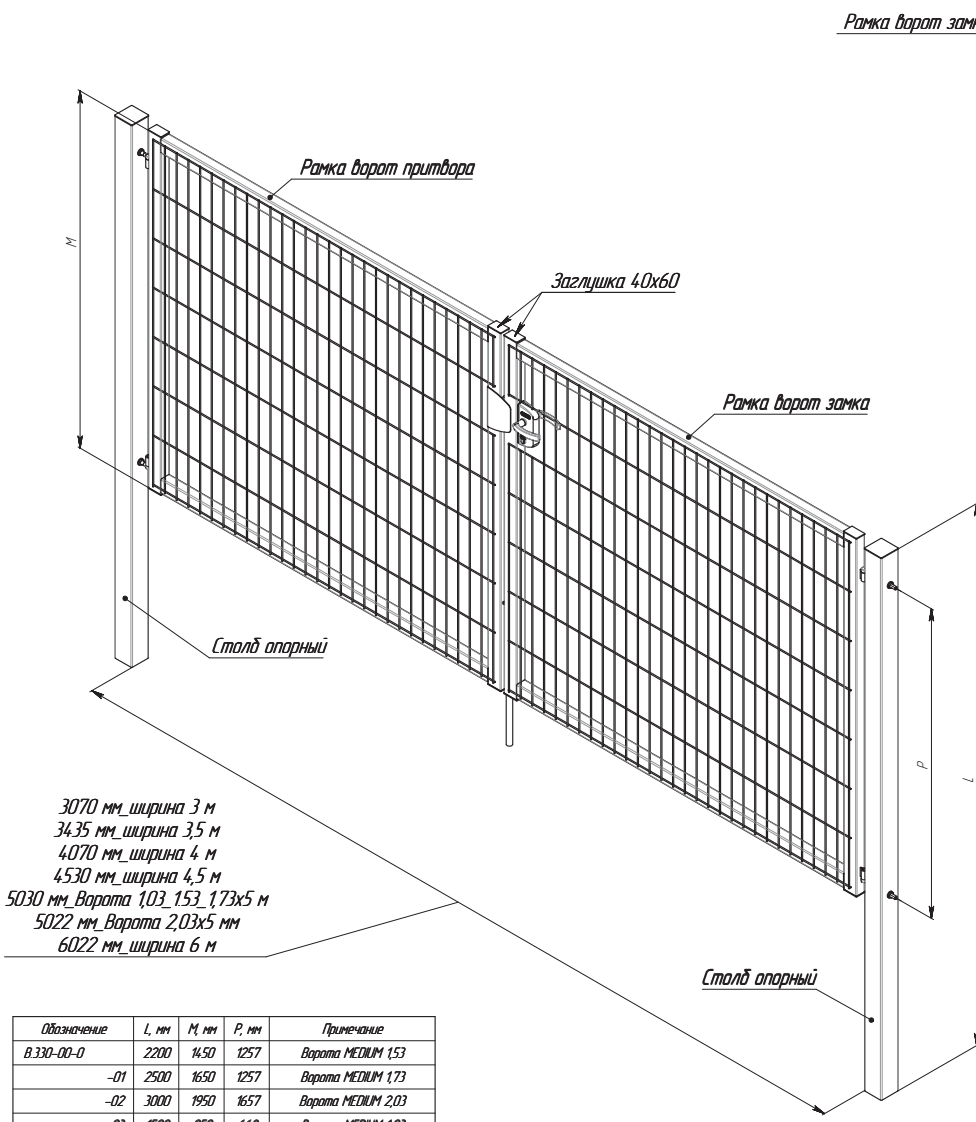

В.330-00-0СБ

Обозначение	L, мм	M, мм	P, мм	Примечание
В.330-00-0	2200	1450	1257	Ворота MEDIUM 1,53
-01	2500	1650	1257	Ворота MEDIUM 1,73
-02	3000	1950	1657	Ворота MEDIUM 2,03
-03	1500	950	662	Ворота MEDIUM 1,03

*Размеры для справок

				В.330-00-0СБ		
				Лист	Масса	Масштаб
				Ворота MEDIUM		
Изм.	Лист	№ докум.	Подп.	Дата		
Разраб.	Гришина			6.11.17		
Проб.	Кандыбов			6.11.17		
Г. контр.	Иванкин			6.11.17		
Н. контр.	Даничкина			6.11.17		
Утв.	Кисарук			6.11.17		
				Лист	Масса	Масштаб
				Листов 1	-	1:10
				GRAND LINE		
				Копирабол	Формат А2	